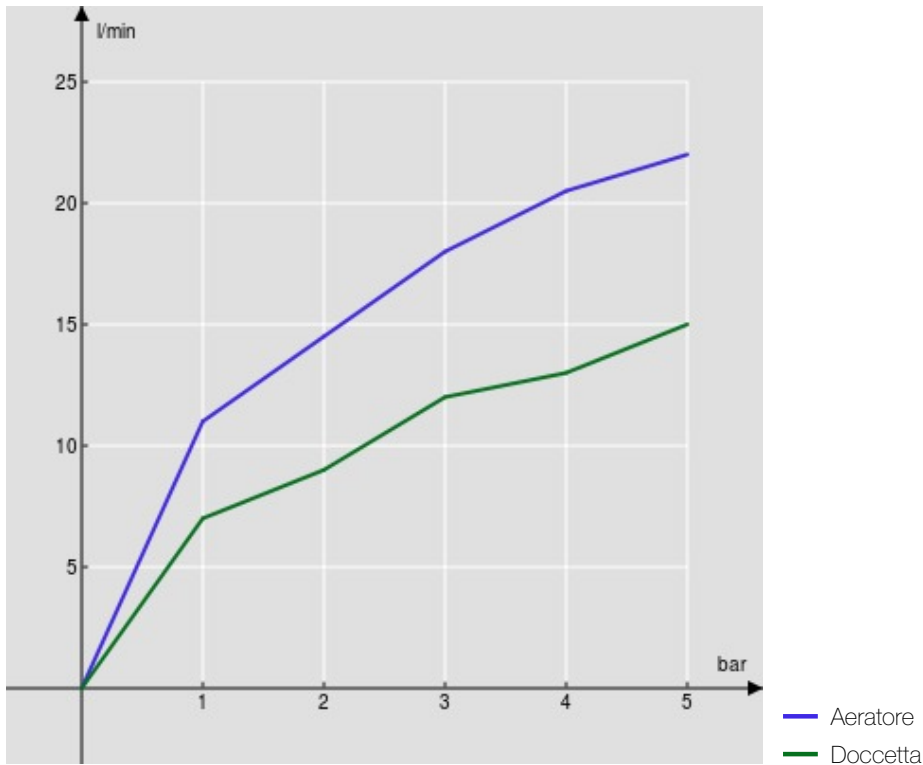

SPECIFICHE

Monocomando esterno

Inox

Aeratore anticalcare M 24 x 1

Deviatore con ritorno automatico

Uscita ø 1/2"

Limitatore di portata con freno al 50%

Imballo: 37,1 x 23,7 x 11 cm / 0,009671 m³

DIAGRAMMA DI PORTATA: ACQUA CALDA/FREDDA

DIAGRAMMA DI PORTATA: ACQUA MISCELATA